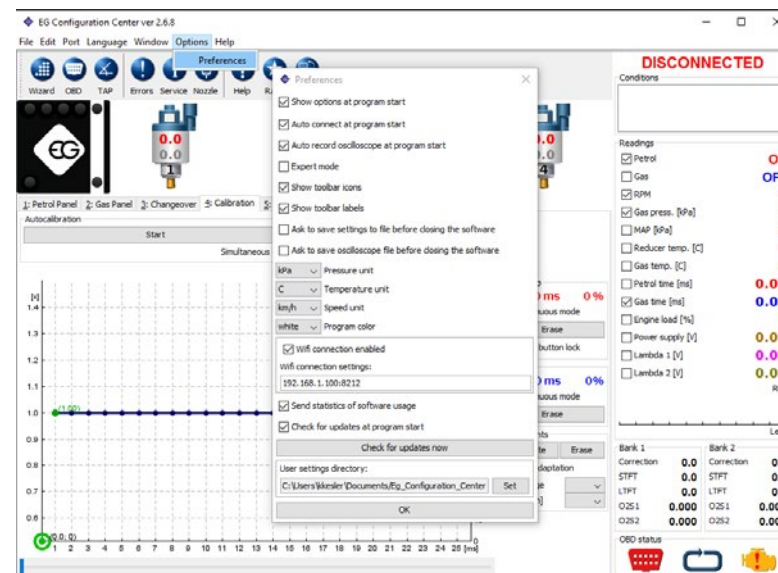

2.

lub  
 or

lub  
 or

3.

Łączenie z WiFi  
*WiFi connecting*

4.

## Uruchomienie EG Configuration Center

Run EG Configuration Center

innovation.

www.europegas.pl

5.

Opcje > Preferencje  
• włącz  
„Dozwolone łączenie za pomocą WiFi”

Options > Preferences  
• turn on  
„WiFi connection enabled”