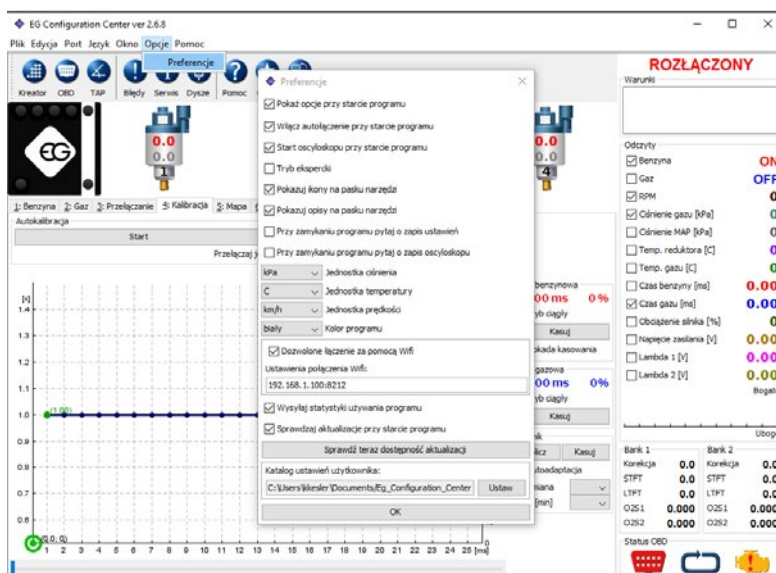

## Podłączenie i konfiguracja interfejsu EG CONECTO ze sterownikami EuropeGAS. *Connection and configuration EG CONECTO interface with EuropeGAS controllers.*

1.

EG BASICO 24.4

EG AVANCE 32.4

EG AVANCE 48.4 / 48.6 / 48.8  
 EG SUPERIOR 48.8

2.

lub  
 or

lub  
 or

3.

Łączenie z WiFi  
*WiFi connecting*

4.

## Uruchomienie EG Configuration Center

Run EG Configuration Center

innovation.

www.europegas.pl

5.

Opcje > Preferencje  
• włącz  
„Dozwolone łączenie za pomocą WiFi”

Options > Preferences  
• turn on  
„WiFi connection enabled”