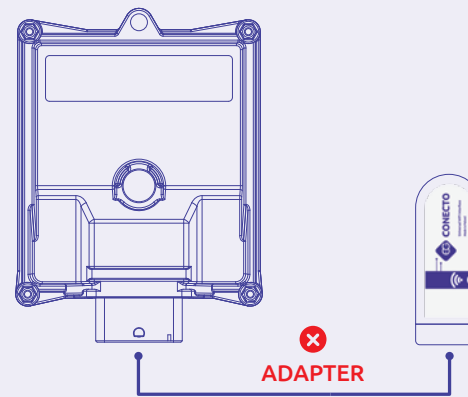

## Podłączenie i konfiguracja interfejsu EG CONECTO ze sterownikami EuropeGAS. *Connection and configuration EG CONECTO interface with EuropeGAS controllers.*

1.

EG BASICO 24.4

EG AVANCE 32.4

EG AVANCE 48.4 / 48.6 / 48.8  
 EG SUPERIOR 48.8

2.

lub  
 or

lub  
 or

3.

Łączenie z WiFi  
*WiFi connecting*

4.