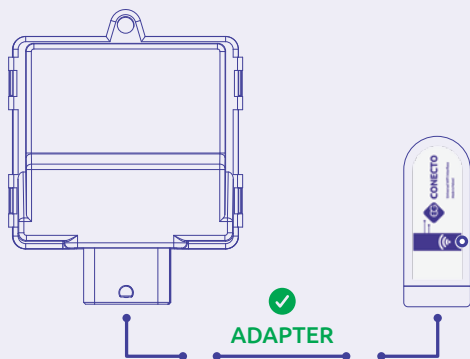

## Podłączenie i konfiguracja interfejsu EG CONECTO ze sterownikami EuropeGAS. *Connection and configuration EG CONECTO interface with EuropeGAS controllers.*

1.

EG BASICO 24.4

EG AVANCE 32.4

EG AVANCE 48.4 / 48.6 / 48.8  
 EG SUPERIOR 48.8

2.

lub  
 or

lub  
 or

3.

Łączenie z WiFi  
*WiFi connecting*

4.