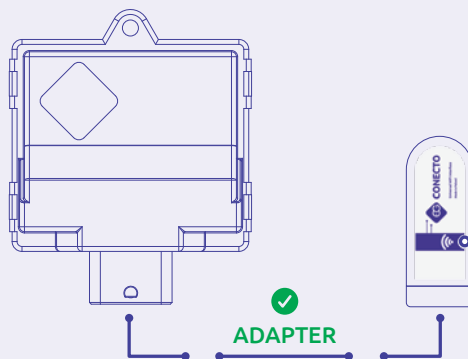

## Podłączenie i konfiguracja interfejsu EG CONECTO ze sterownikami EuropeGAS. *Connection and configuration EG CONECTO interface with EuropeGAS controllers.*

1.

EG BASICO 24.4

EG AVANCE 32.4

EG AVANCE 48.4 / 48.6 / 48.8  
 EG SUPERIOR 48.8

2.

lub  
 or

lub  
 or

3.

Łączenie z WiFi  
*WiFi connecting*

4.