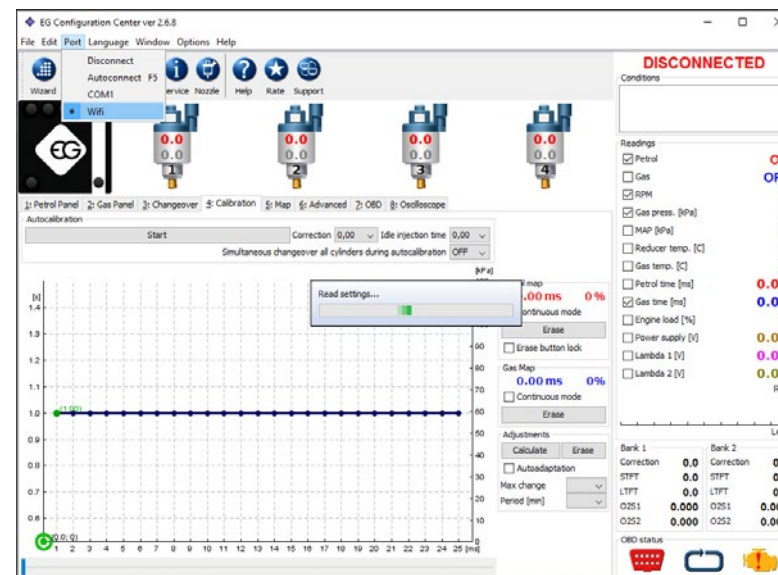

6.

Port > WiFi
Port > WiFi