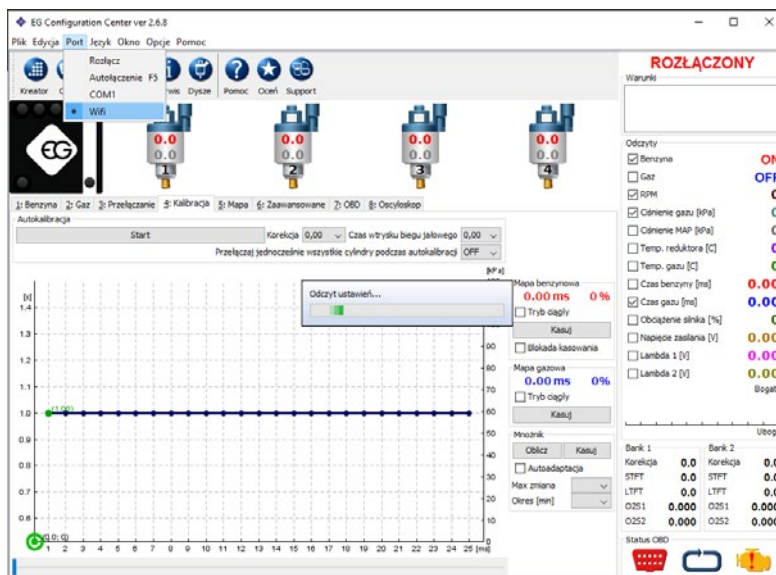

6.

Port > WiFi
Port > WiFi