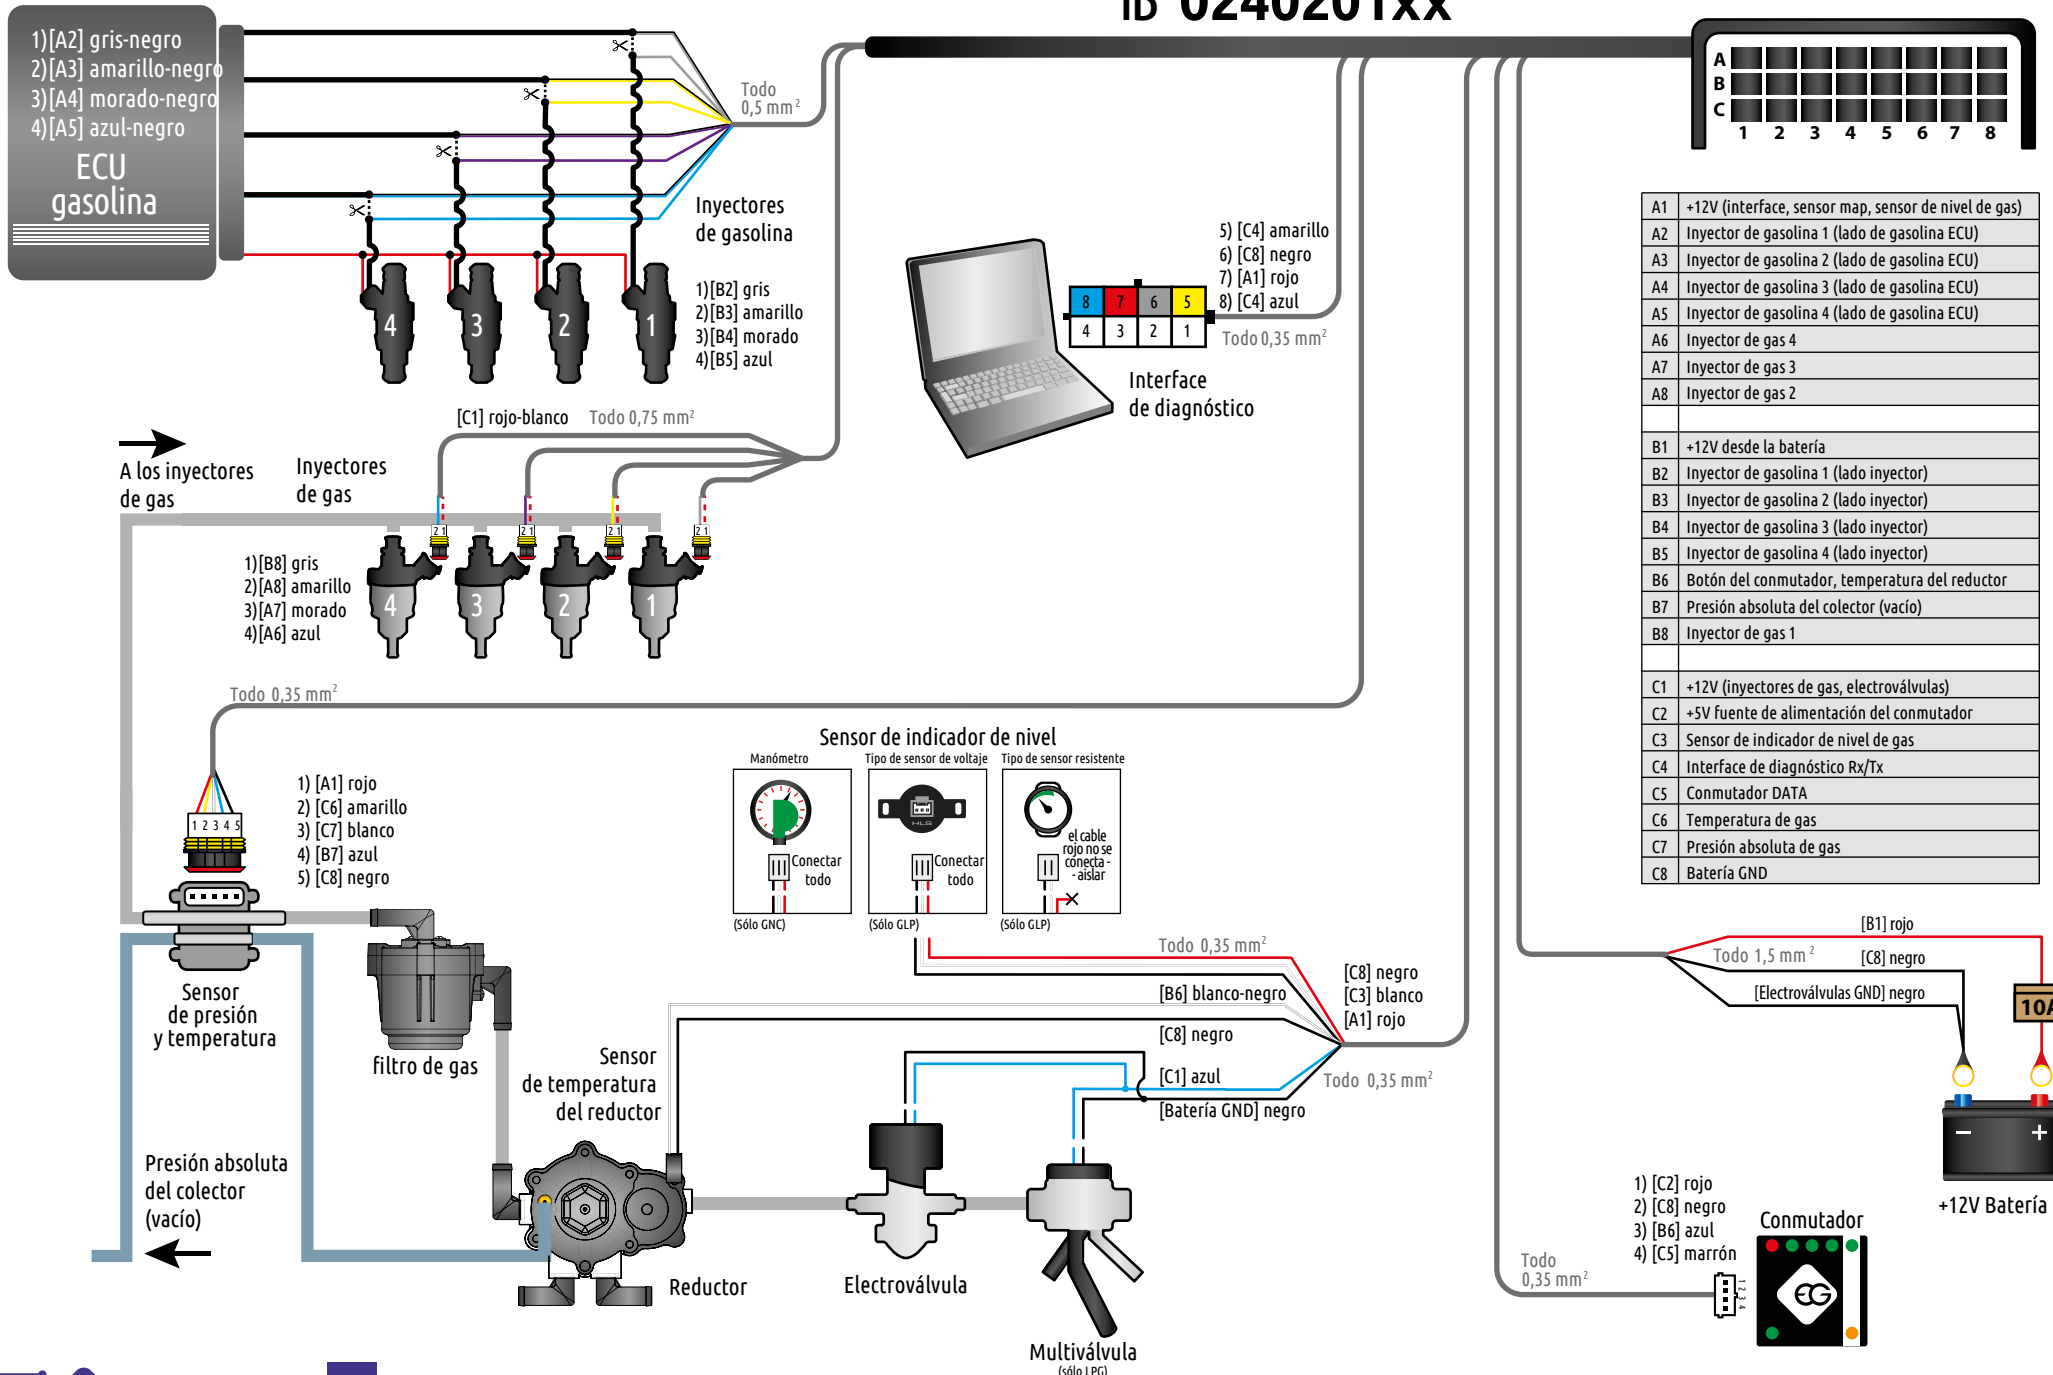

Lado de gasolina ECU

ID 0240201XX

A1	+12V (interface, sensor map, sensor de nivel de gas)
A2	Inyector de gasolina 1 (lado de gasolina ECU)
A3	Inyector de gasolina 2 (lado de gasolina ECU)
A4	Inyector de gasolina 3 (lado de gasolina ECU)
A5	Inyector de gasolina 4 (lado de gasolina ECU)
A6	Inyector de gas 4
A7	Inyector de gas 3
A8	Inyector de gas 2
B1	+12V desde la batería
B2	Inyector de gasolina 1 (lado inyector)
B3	Inyector de gasolina 2 (lado inyector)
B4	Inyector de gasolina 3 (lado inyector)
B5	Inyector de gasolina 4 (lado inyector)
B6	Botón del conmutador, temperatura del reductor
B7	Presión absoluta del colector (vacío)
B8	Inyector de gas 1
C1	+12V (inyectores de gas, electroválvulas)
C2	+5V fuente de alimentación del conmutador
C3	Sensor de indicador de nivel de gas
C4	Interface de diagnóstico Rx/Tx
C5	Conmutador DATA
C6	Temperatura de gas
C7	Presión absoluta de gas
C8	Batería GND