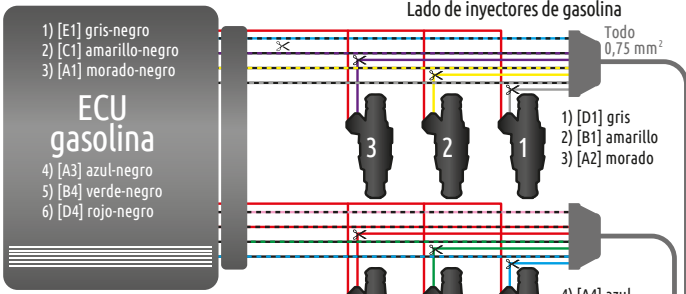

Lado de gasolina ECU

A1	Inyector de gasolina 3 (lado de ECU)	A2	Inyector de gasolina 3 (lado del inyector)	A3	Inyector de gasolina 4 (lado de ECU)	A4	Inyector de gasolina 4 (lado del inyector)
B1	Inyector de gasolina 2 (lado del inyector)	B2	MAP (subpresión)	B3	Presión absoluta de gas	B4	Inyector de gasolina 5 (lado de ECU)
C1	Inyector de gasolina 2 (lado de ECU)	C2	Temperatura de gas	C3	Temperatura del reductor / Botón de conmutador	C4	Inyector de gasolina 5 (lado del inyector)
D1	Inyector de gasolina 1 (lado del inyector)	D2	Sensor de indicador de nivel de gas	D3	Conmutador Rx / Interfaz de diagnóstico Tx / Interfaz de diagnóstico Rx	D4	Inyector de gasolina 6 (lado de ECU)
E1	Inyector de gasolina 1 (lado de ECU)	E2	Lambda 1	E3	Lambda 2	E4	Inyector de gasolina 6 (lado del inyector)
F1	Inyector de gas 5	F2	+5V fuente de alimentación del conmutador	F3	Salida +12V a Interface, sensor MAP, sensor de indicador de nivel	F4	Inyector de gas 6
G1	Inyector de gas 1	G2	Inyector de gas 2	G3	GND de inyector	G4	GND de ECU
H1	Inyector de gas 3	H2	Inyector de gas 4	H3	Salida +12V a Inyectores de gas, electroválvulas	H4	+12V de la batería