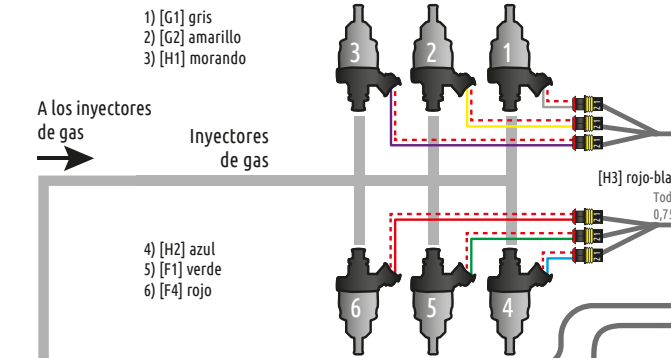

Lado de gasolina ECU

A1	Inyector de gasolina 3 (lado de ECU)	A2	Inyector de gasolina 3 (lado del inyector)	A3	Inyector de gasolina 4 (lado de ECU)	A4	Inyector de gasolina 4 (lado del inyector)
B1	Inyector de gasolina 2 (lado del inyector)	B2	MAP (subpresión)	B3	Presión absoluta de gas	B4	Inyector de gasolina 5 (lado de ECU)
C1	Inyector de gasolina 2 (lado de ECU)	C2	Temperatura de gas	C3	Temperatura del reductor / Botón de conmutador	C4	Inyector de gasolina 5 (lado del inyector)
D1	Inyector de gasolina 1 (lado del inyector)	D2	Sensor de indicador de nivel de gas	D3	Conmutador Rx / Interfaz de diagnóstico Tx / Interfaz de diagnóstico Rx	D4	Inyector de gasolina 6 (lado de ECU)
E1	Inyector de gasolina 1 (lado de ECU)	E2	Lambda 1	E3	Lambda 2	E4	Inyector de gasolina 6 (lado del inyector)
F1	Inyector de gas 5	F2	+5V fuente de alimentación del conmutador	F3	Salida +12V a Interface, sensor MAP, sensor de indicador de nivel	F4	Inyector de gas 6
G1	Inyector de gas 1	G2	Inyector de gas 2	G3	GND de inyector	G4	GND de ECU
H1	Inyector de gas 3	H2	Inyector de gas 4	H3	Salida +12V a Inyectores de gas, electroválvulas	H4	+12V de la batería

ID 032040101