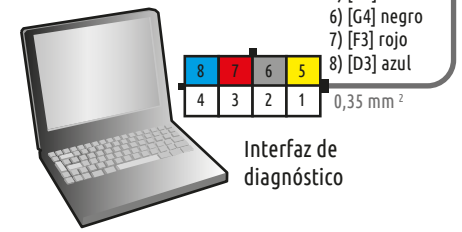

Lado de gasolina ECU

A1	Inyector de gasolina 3 (lado de ECU)	A2	Inyector de gasolina 3 (lado del inyector)	A3	Inyector de gasolina 4 (lado de ECU)	A4	Inyector de gasolina 4 (lado del inyector)
B1	Inyector de gasolina 2 (lado del inyector)	B2	MAP (subpresión)	B3	Presión absoluta de gas	B4	Inyector de gasolina 5 (lado de ECU)
C1	Inyector de gasolina 2 (lado de ECU)	C2	Temperatura de gas	C3	Temperatura del reductor / Botón de conmutador	C4	Inyector de gasolina 5 (lado del inyector)
D1	Inyector de gasolina 1 (lado del inyector)	D2	Sensor de indicador de nivel de gas	D3	Conmutador Rx / Interfaz de diagnóstico Tx / Interfaz de diagnóstico Rx	D4	Inyector de gasolina 6 (lado de ECU)
E1	Inyector de gasolina 1 (lado de ECU)	E2	Lambda 1	E3	Lambda 2	E4	Inyector de gasolina 6 (lado del inyector)
F1	Inyector de gas 5	F2	+5V fuente de alimentación del conmutador	F3	Salida +12V a Interface, sensor MAP, sensor de indicador de nivel	F4	Inyector de gas 6
G1	Inyector de gas 1	G2	Inyector de gas 2	G3	GND de inyector	G4	GND de ECU
H1	Inyector de gas 3	H2	Inyector de gas 4	H3	Salida +12V a Inyectores de gas, electroválvulas	H4	+12V de la batería

ID 032040101