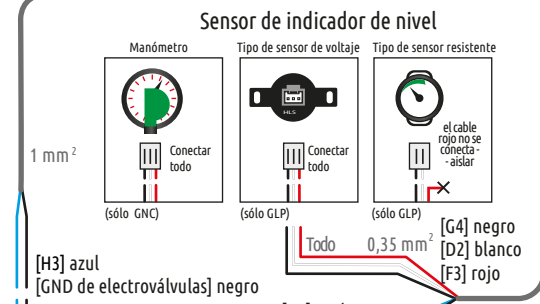

Lado de gasolina ECU

A1	Inyector de gasolina 3 (lado de ECU)	A2	Inyector de gasolina 3 (lado del inyector)	A3	Inyector de gasolina 4 (lado de ECU)	A4	Inyector de gasolina 4 (lado del inyector)
B1	Inyector de gasolina 2 (lado del inyector)	B2	MAP (subpresión)	B3	Presión absoluta de gas	B4	Inyector de gasolina 5 (lado de ECU)
C1	Inyector de gasolina 2 (lado de ECU)	C2	Temperatura de gas	C3	Temperatura del reductor / Botón de conmutador	C4	Inyector de gasolina 5 (lado del inyector)
D1	Inyector de gasolina 1 (lado del inyector)	D2	Sensor de indicador de nivel de gas	D3	Conmutador Rx / Interfaz de diagnóstico Tx / Interfaz de diagnóstico Rx	D4	Inyector de gasolina 6 (lado de ECU)
E1	Inyector de gasolina 1 (lado de ECU)	E2	Lambda 1	E3	Lambda 2	E4	Inyector de gasolina 6 (lado del inyector)
F1	Inyector de gas 5	F2	+5V fuente de alimentación del conmutador	F3	Salida +12V a Interface, sensor MAP, sensor de indicador de nivel	F4	Inyector de gas 6
G1	Inyector de gas 1	G2	Inyector de gas 2	G3	GND de inyector	G4	GND de ECU
H1	Inyector de gas 3	H2	Inyector de gas 4	H3	Salida +12V a Inyectores de gas, electroválvulas	H4	+12V de la batería

ID 032040101