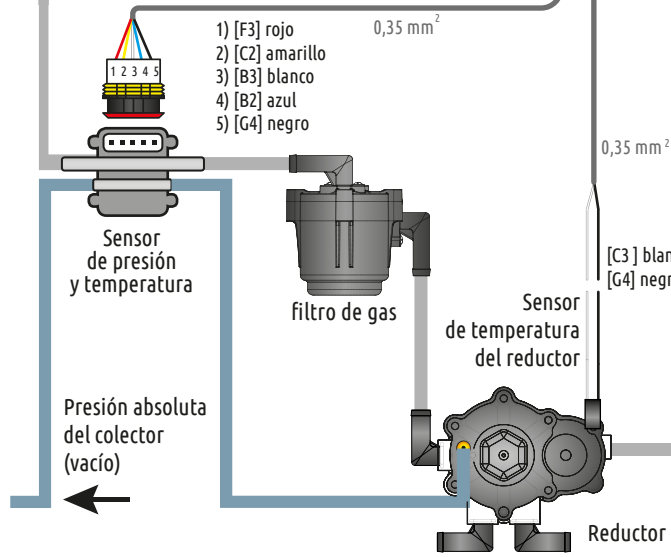

ID 032040101

Lado de gasolina ECU

ID 0240201XX

A1	+12V (interface, sensor map, sensor de nivel de gas)
A2	Inyector de gasolina 1 (lado de gasolina ECU)
A3	Inyector de gasolina 2 (lado de gasolina ECU)
A4	Inyector de gasolina 3 (lado de gasolina ECU)
A5	Inyector de gasolina 4 (lado de gasolina ECU)
A6	Inyector de gas 4
A7	Inyector de gas 3
A8	Inyector de gas 2
B1	+12V desde la batería
B2	Inyector de gasolina 1 (lado inyector)
B3	Inyector de gasolina 2 (lado inyector)
B4	Inyector de gasolina 3 (lado inyector)
B5	Inyector de gasolina 4 (lado inyector)
B6	Botón del conmutador, temperatura del reductor
B7	Presión absoluta del colector (vacío)
B8	Inyector de gas 1
C1	+12V (inyectores de gas, electroválvulas)
C2	+5V fuente de alimentación del conmutador
C3	Sensor de indicador de nivel de gas
C4	Interface de diagnóstico Rx/Tx
C5	Conmutador DATA
C6	Temperatura de gas
C7	Presión absoluta de gas
C8	Batería GND