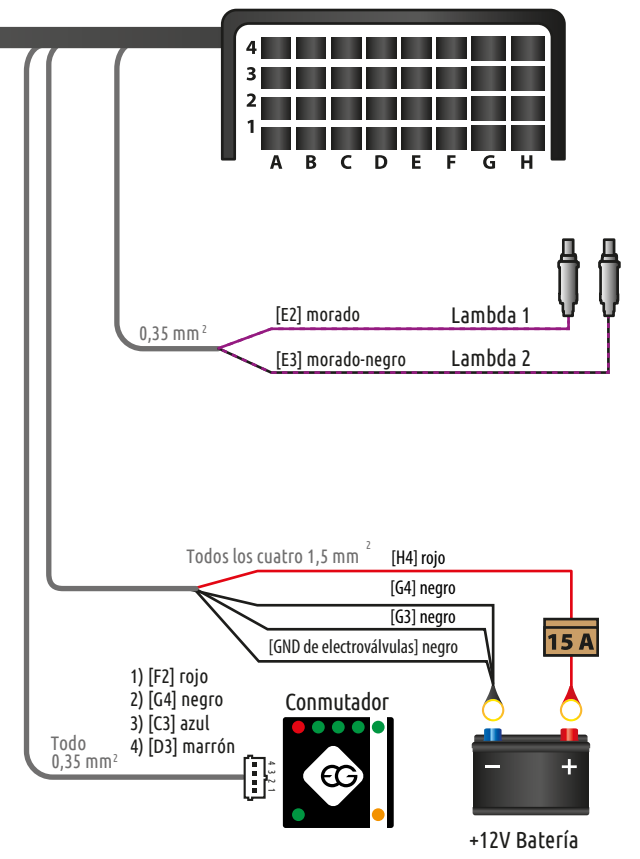

Lado de gasolina ECU

A1	Inyector de gasolina 3 (lado de ECU)	A2	Inyector de gasolina 3 (lado del inyector)	A3	Inyector de gasolina 4 (lado de ECU)	A4	Inyector de gasolina 4 (lado del inyector)
B1	Inyector de gasolina 2 (lado del inyector)	B2	MAP (subpresión)	B3	Presión absoluta de gas	B4	Inyector de gasolina 5 (lado de ECU)
C1	Inyector de gasolina 2 (lado de ECU)	C2	Temperatura de gas	C3	Temperatura del reductor / Botón de conmutador	C4	Inyector de gasolina 5 (lado del inyector)
D1	Inyector de gasolina 1 (lado del inyector)	D2	Sensor de indicador de nivel de gas	D3	Conmutador Rx / Interfaz de diagnóstico Tx / Interfaz de diagnóstico Rx	D4	Inyector de gasolina 6 (lado de ECU)
E1	Inyector de gasolina 1 (lado de ECU)	E2	Lambda 1	E3	Lambda 2	E4	Inyector de gasolina 6 (lado del inyector)
F1	Inyector de gas 5	F2	+5V fuente de alimentación del conmutador	F3	Salida +12V a Interface, sensor MAP, sensor de indicador de nivel	F4	Inyector de gas 6
G1	Inyector de gas 1	G2	Inyector de gas 2	G3	GND de inyector	G4	GND de ECU
H1	Inyector de gas 3	H2	Inyector de gas 4	H3	Salida +12V a Inyectores de gas, electroválvulas	H4	+12V de la batería

ID 032040101